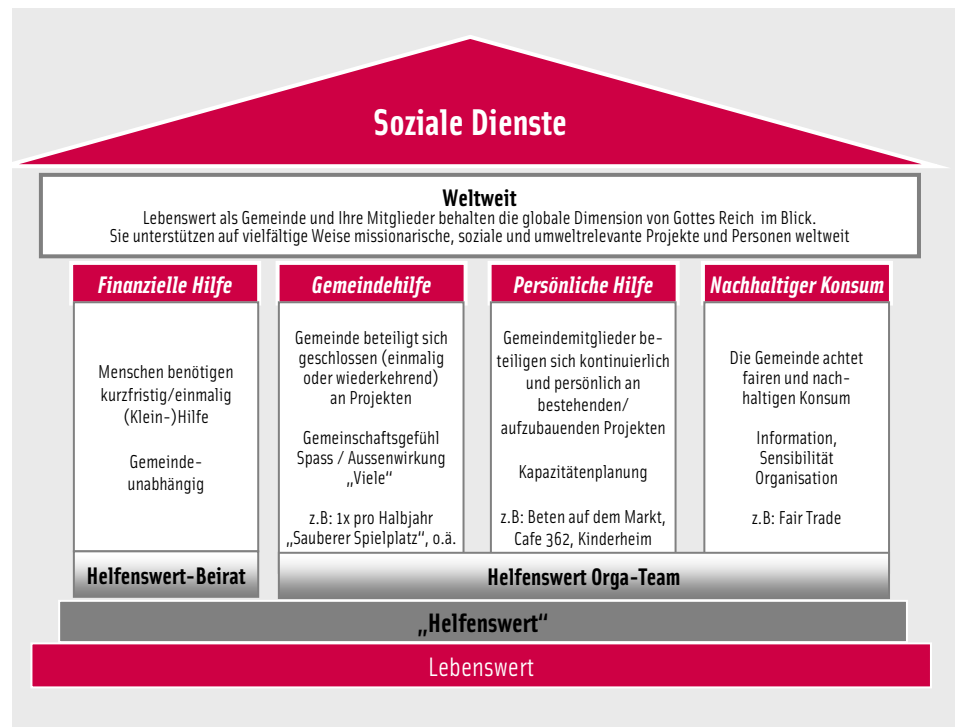

Und so sieht unser „HELFEswert-HAUS“ aus

„Helfen macht Freu(n)de“